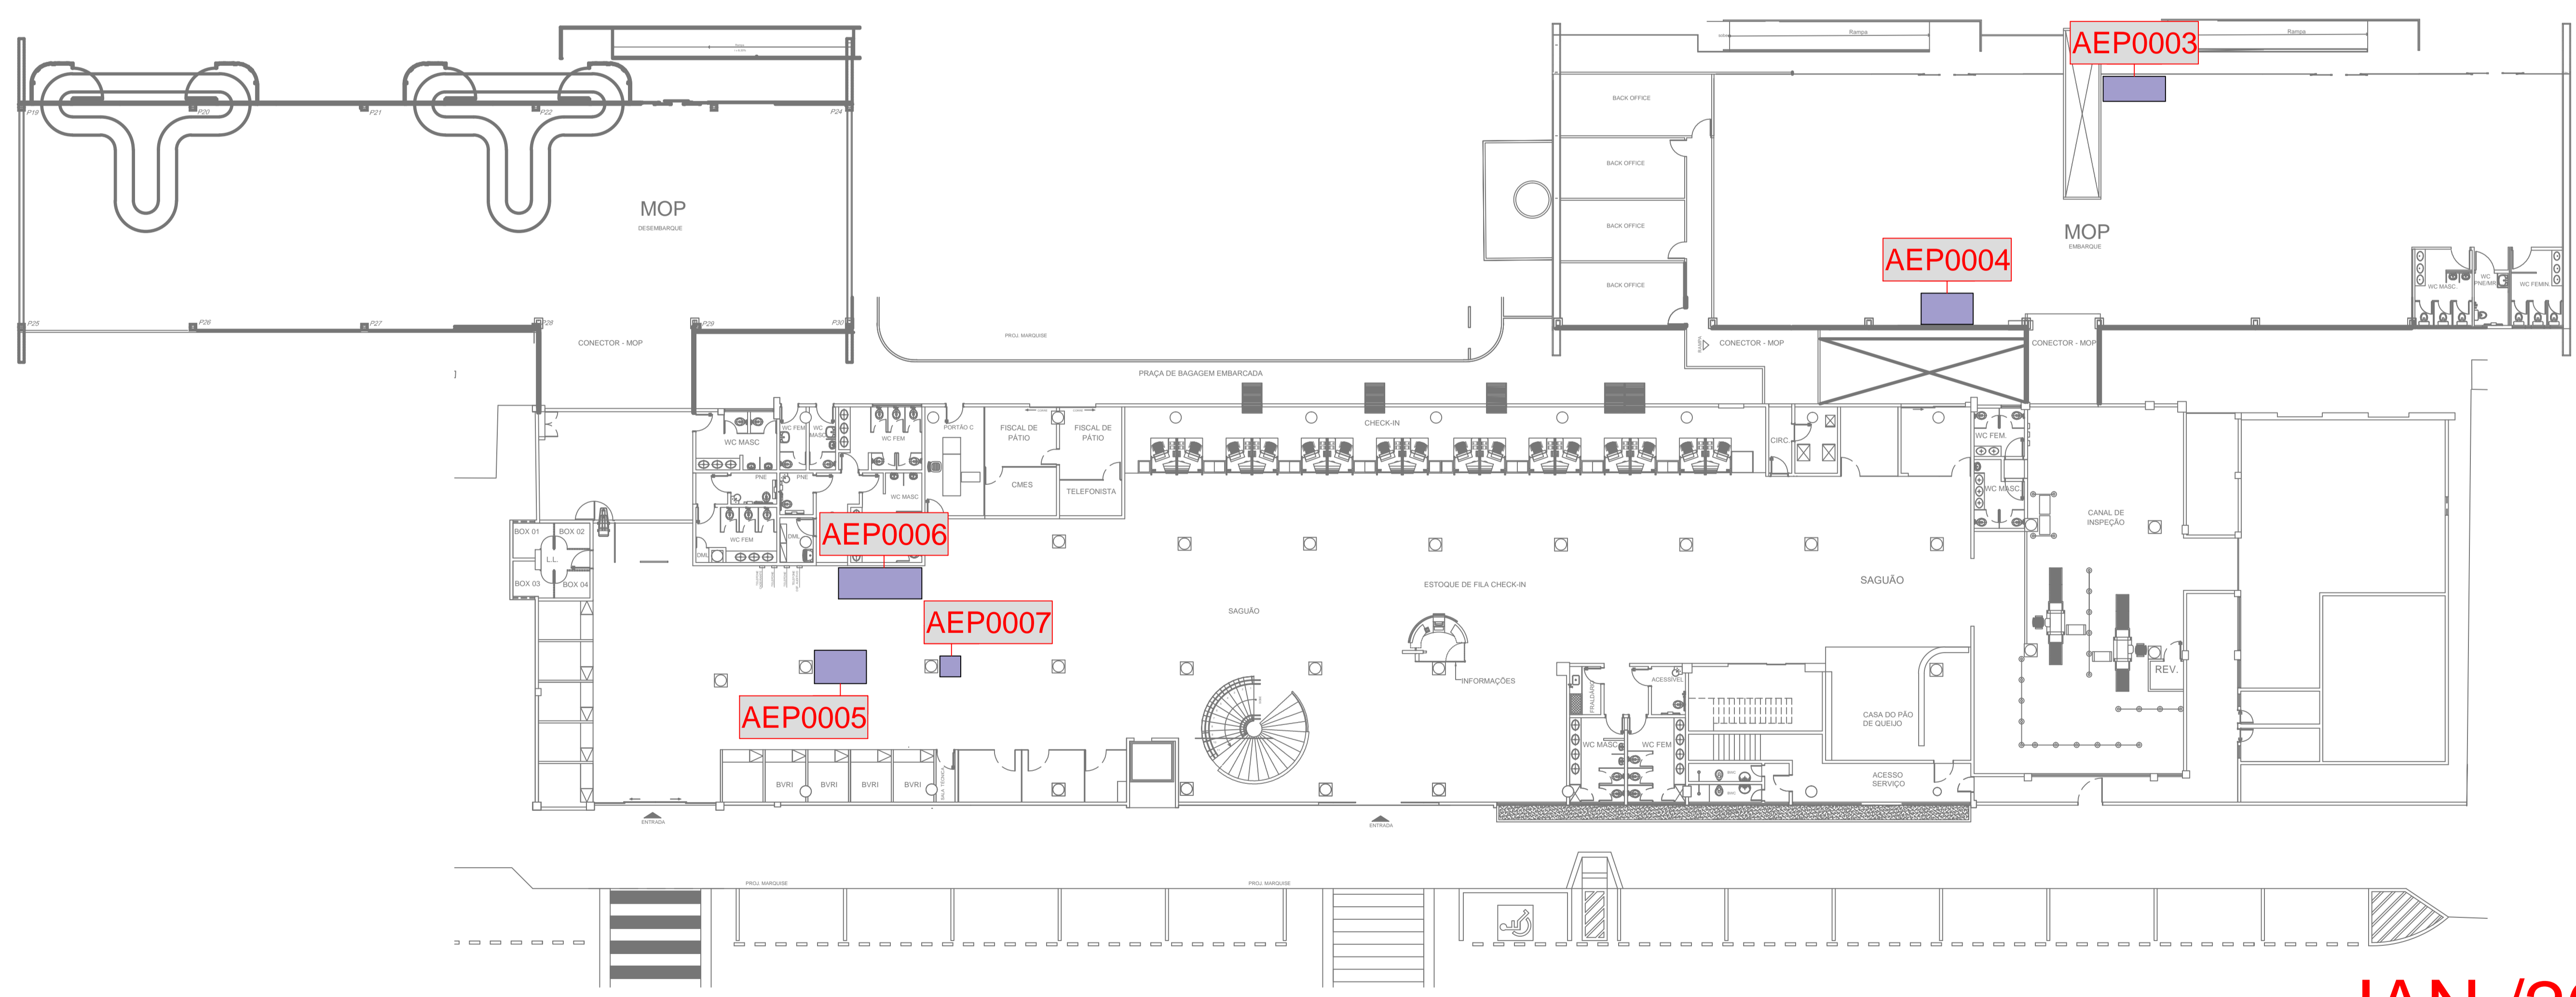

PLANTA BAIXA - PAVIMENTO 1º PAVIMENTO
ESCALA 1:175

PLANTA BAIXA - PAVIMENTO TÉRREO
ESCALA 1:175

JAN./2018

AEROPORTO SENADOR PETRÔNIO PORTELLA - SBTE MIX COMERCIAL									
TÉRREO E 1º PAVIMENTO									
escala:	data:	vpsc:	vpsc:	vpsc:	dvsc:	prancha:			
1/175	10/10/2017	CLETON ASSUNÇÃO	EVALDO PONTES	FABIANA SOUZA	ALESSON SILVA	1/1			
<small>DIRETORIA COMERCIAL - DC SUPERINTENDÊNCIA DE NEGÓCIOS EM VAREJO AEROPORTUÁRIO - DCVA GERÊNCIA DE PLANEJAMENTO COMERCIAL - VAPC GERÊNCIA DE PROSPEÇÃO CORPORATIVA - VAPR</small>									
<small>REFERÊNCIA: SITE MIX COMERCIAL.dwg</small>									